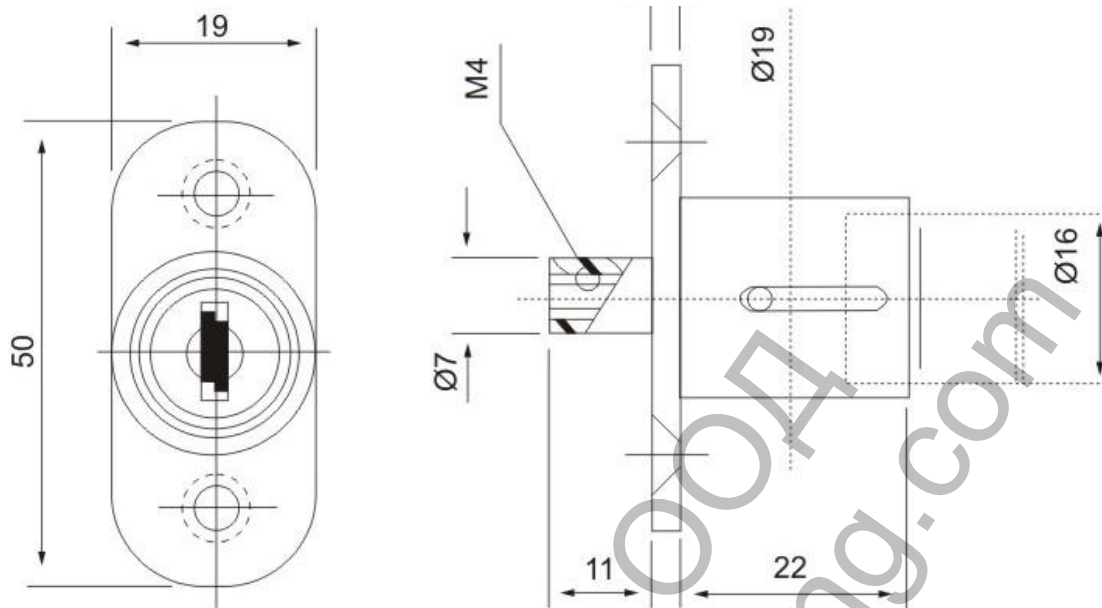

Брава D`conti мебелна за дърво с патрон 50x33x19 мм

БРАВИЧКА ПУШ БУТОН

КОД	010177
МАТЕРИАЛ	МЕТАЛ
ЦВЯТ	ХРОМ

Продукт: [Брава D`conti мебелна за дърво с патрон 50x33x19 мм](#)

Категория: [Брави за врати, прозорци, мебелни](#)